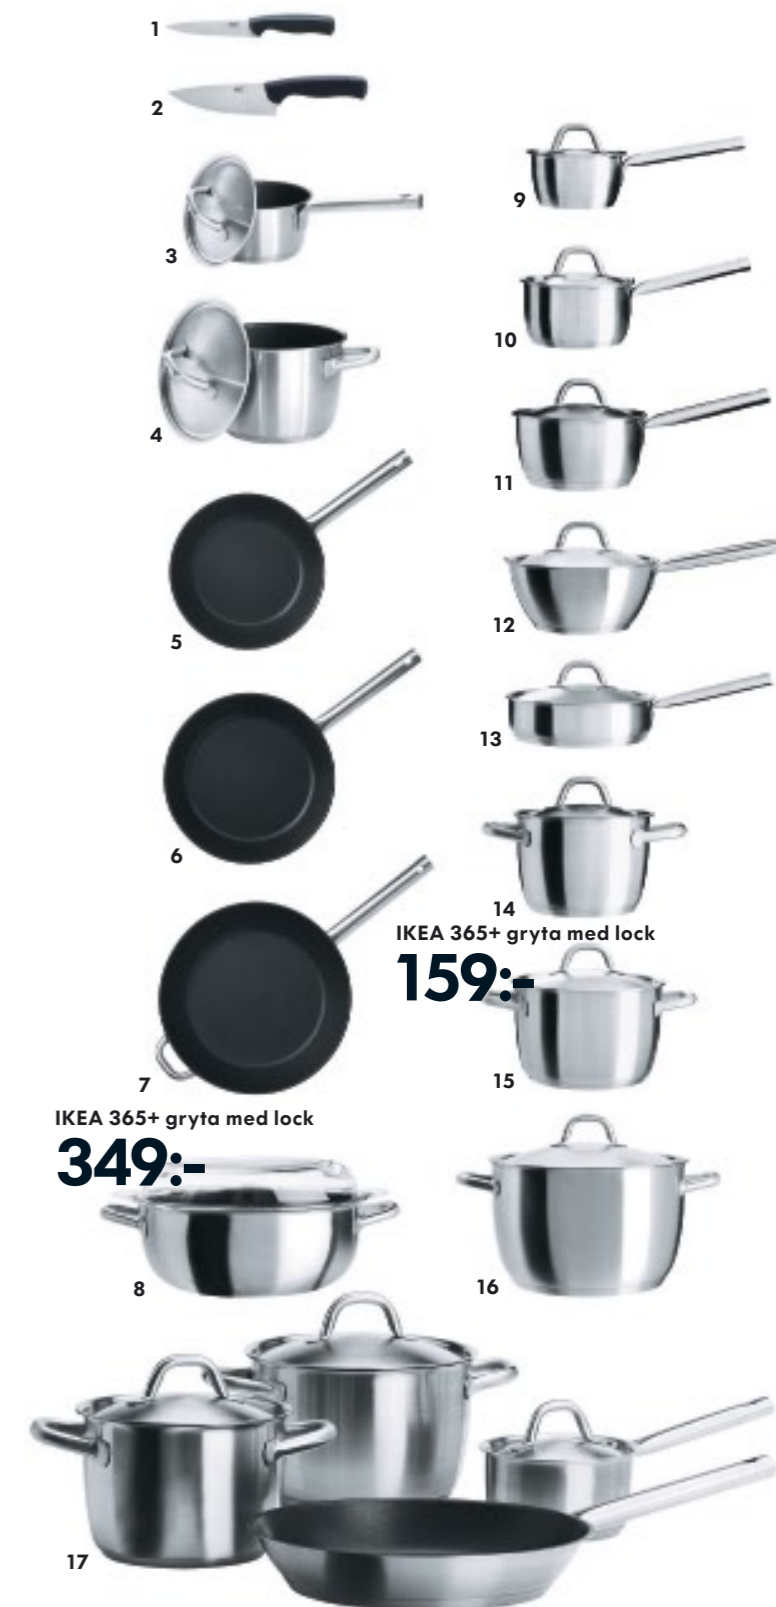

4. Gryta med lock 159:- i rostfritt stål med Teflon®Platinum non-stickbeläggning. 3L. 001.131.58

5. Stekpanna 149:- i rostfritt stål med Teflon®Platinum non-stickbeläggning. Ø24cm. 901.012.07

6. Stekpanna 179:- i rostfritt stål med Teflon®Platinum non-stickbeläggning. Ø28cm. 101.012.06

7. Stekpanna 229:- i rostfritt stål med Teflon®Platinum non-stickbeläggning. Ø32cm. 301.012.05

8. Gryta med lock 349:- i rostfritt stål med Teflon®Platinum non-stickbeläggning. Glaslock. Design: Carl Öjerstam. 5L. 701.011.66

9. Kastrull med lock 69:- i rostfritt stål. 0,6L. 801.011.56

10. Kastrull med lock 89:- i rostfritt stål. 1L. 401.011.58

11. Kastrull med lock 109:- i rostfritt stål. 2L. 601.011.57

12. Sauteuse med lock 179:- i rostfritt stål. 2,6L. 401.131.75

13. Traktörpanna med lock 199:- i rostfritt stål. Ø24cm. 101.011.69

14. Gryta med lock 129:- i rostfritt stål. 3L. 301.011.54

15. Gryta med lock 159:- i rostfritt stål. 5L. 001.011.55

16. Gryta med lock 259:- i rostfritt stål. 10L. 001.011.60

17. Gryt-/stekpanna 499:-/4delar Innehåller

1 gryta med lock 5L, 1 gryta med lock 3L, 1 kastrull med lock 1L och 1 stekpanna. Ø28cm. Rostfritt stål. Stekpanna med Teflon®Platinum non-stickbeläggning. 301.011.68

IKEA®
365+

Alla **IKEA 365+ grytor och stekpannor** har 5 eller 15 års garanti. Läs mer på **s. 351**.